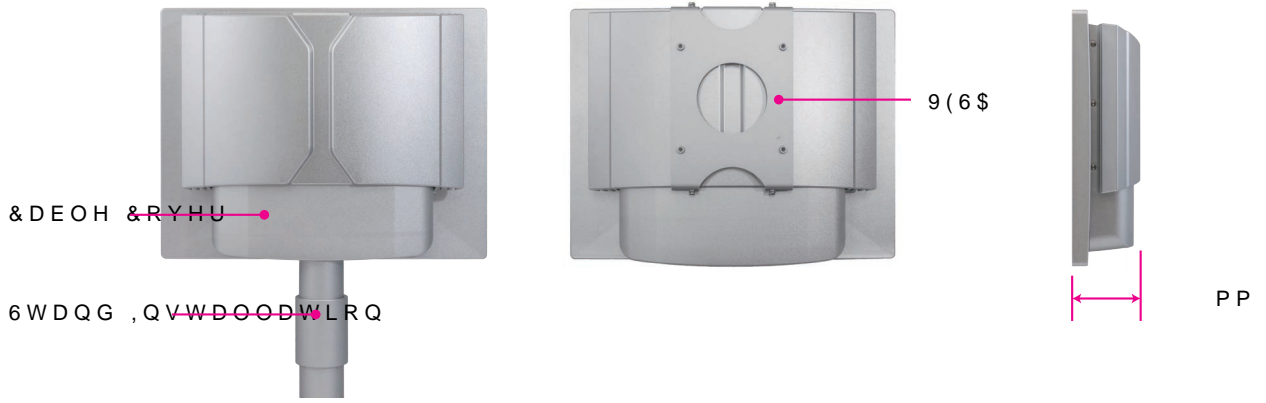

Highlights

I/O Panel View

Dimensions

XQLW PP

5 & \$ / * 1 & 4 " * % & / 5 * ' * \$ " \$ * 0 /

& TQB x B

. " % 3 * %] \$ " 5 "] - 6 " ¶ 4 7 " 4 \$ 0] " / % " - 6 \$ ¶ "

. ÿ Y J D P