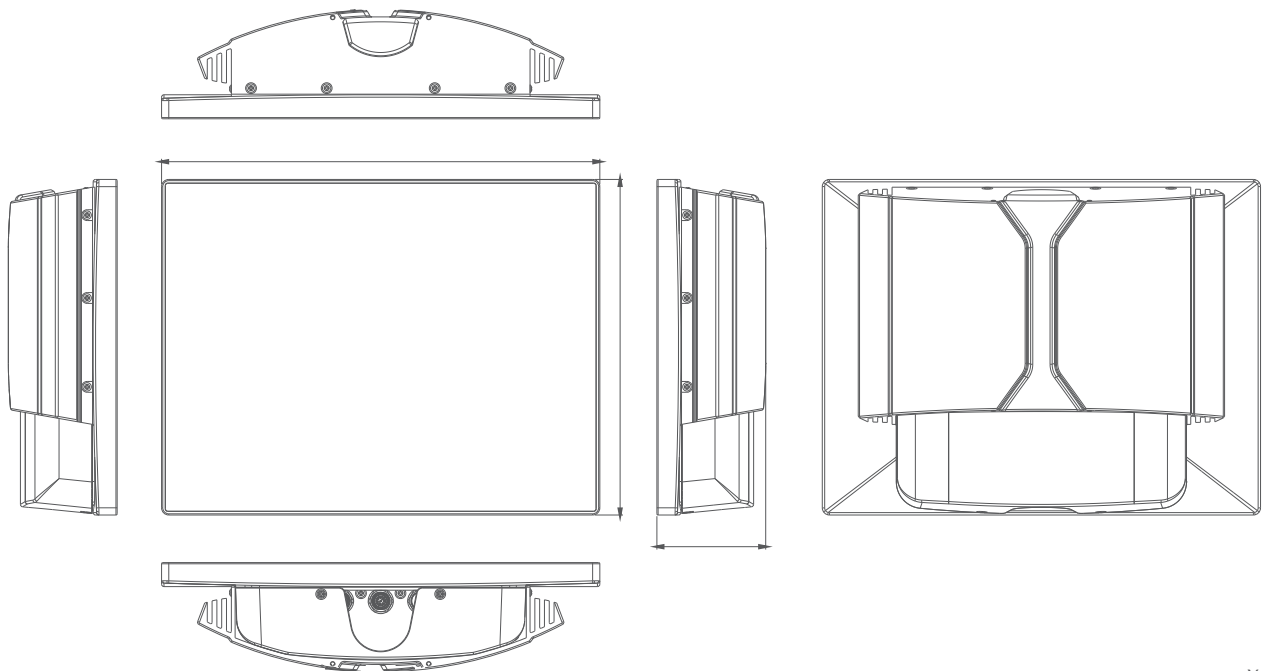

Highlights

I/O Panel View

Dimensions

XQLW PP

5 & \$ / * 1 & 4 " * % & / 5 * ' * \$ " \$ * 0 /

& TQB x B

. " % 3 * %] \$ " 5 "] - 6 " ¶ 4 7 " 4 \$ 0] " / % " - 6 \$ ¶ "

. ÿ Y J D P