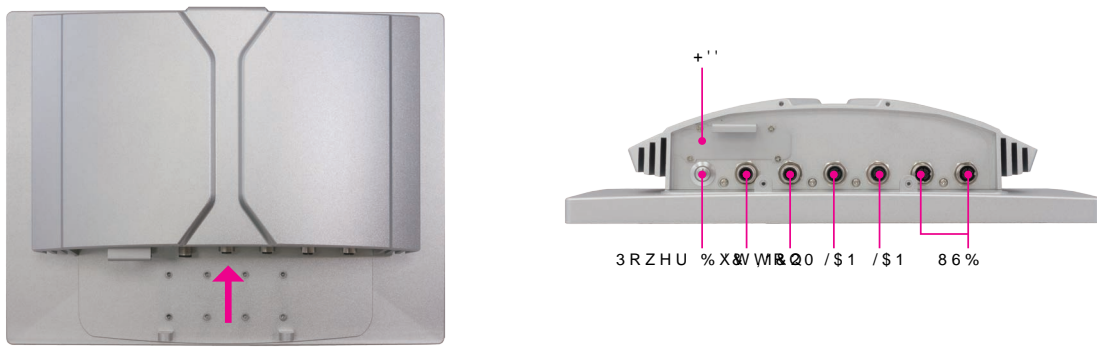

Highlights

I/O Panel View

Dimensions

XQLW PP

5 & \$ / * 1 & 4 " * % & / 5 * ' * \$ " \$ * 0 /

& TQB x B

. " % 3 * %] \$ " 5 "] - 6 " ¶ 4 7 " 4 \$ 0] " / % " - 6 \$ ¶ "

. ÿ Y J D P